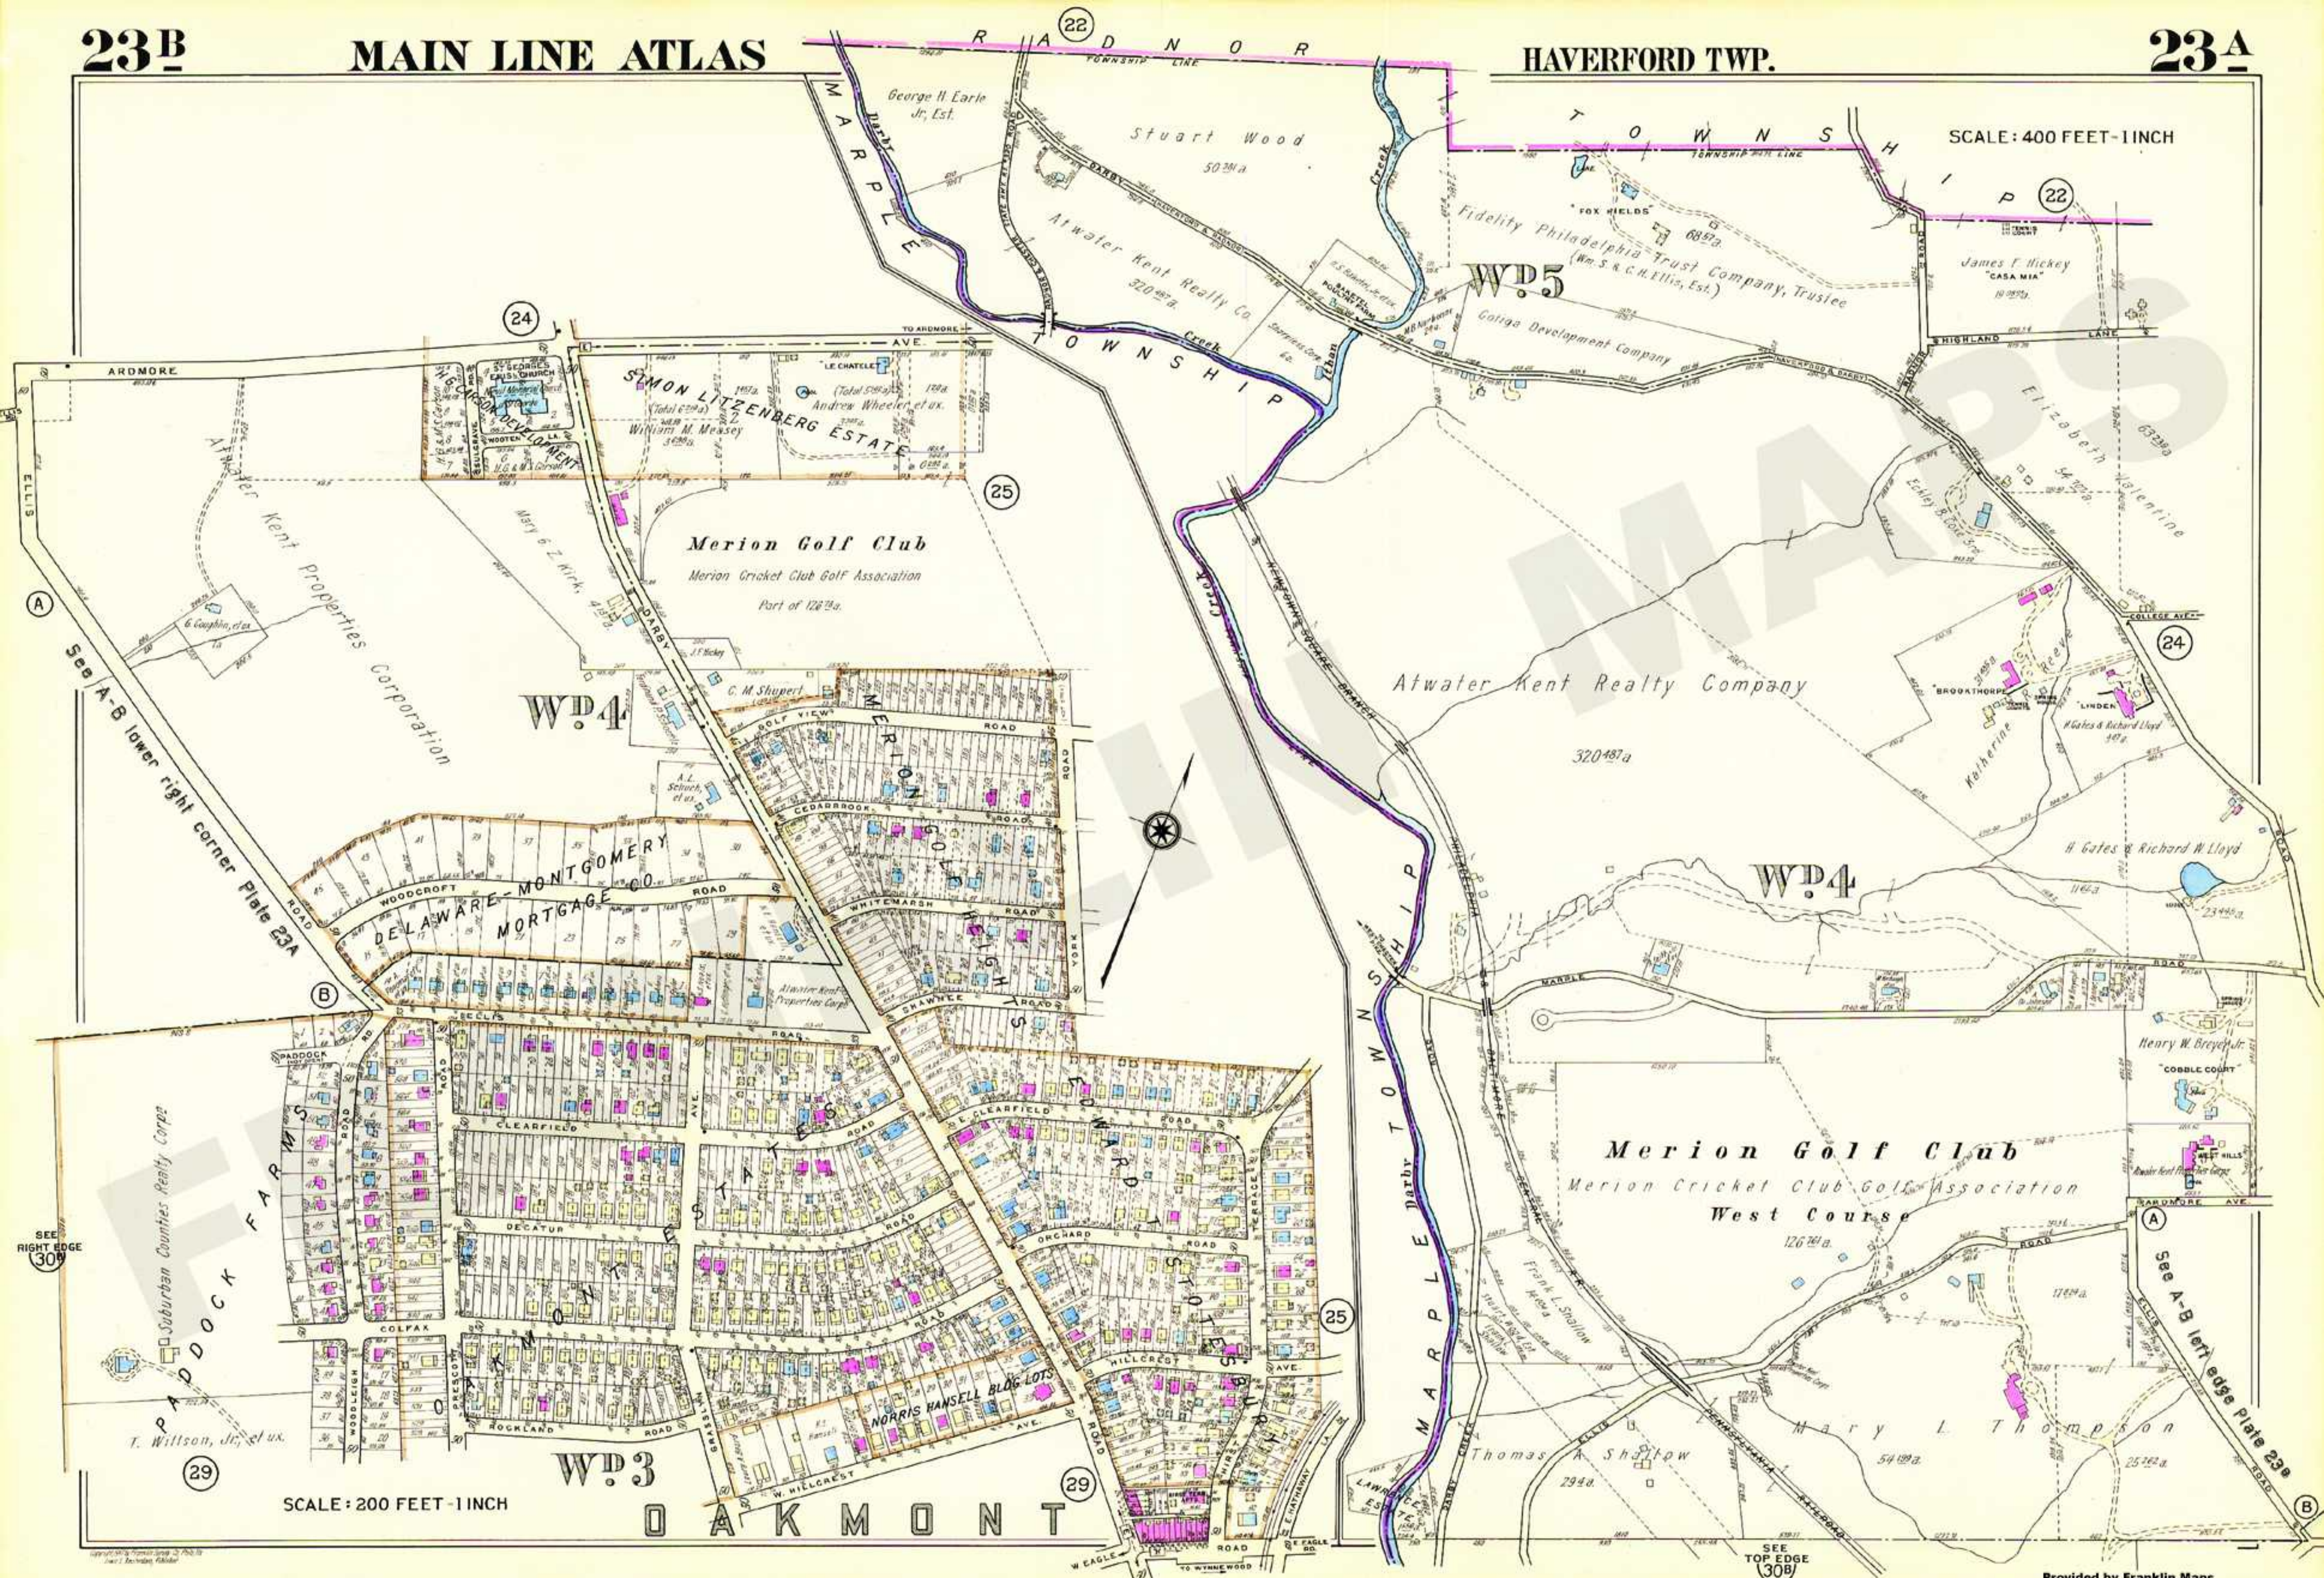

SCALE: 400 FEET-1 INCH

24

25

24

25

29

29

29

SCALE: 200 FEET-1 INCH

W.D.3

OAKMONT

W.D.5

W.D.4

W.D.4

See A-B lower right corner Plate 23A

See A-B left edge Plate 23B